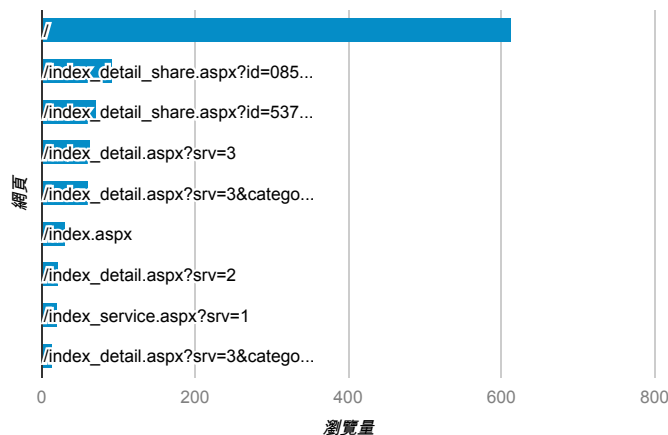

報表03\_內容

2014年5月12日 - 2014年5月18日

所有工作階段  
100.00%

網頁載入平均需時 (秒)

瀏覽量 (依網頁分組)

網頁載入平均需時 (秒)和瀏覽量 (依 網頁 分組)

網頁	網頁載入平均需時 (秒)	瀏覽量
/	6.94	613
/index_detail.aspx?srv=3&category=8	1.29	13
/index_detail_share.aspx?id=A479DD55A0F982E4	1.12	1
/activity_101-1_game1.aspx	0.00	3
/activity_102-1_game1.aspx	0.00	7
/activity_game01.aspx	0.00	1
/analytics_Summary.aspx	0.00	4
/error.aspx	0.00	1
/index_detail_share.aspx?id=071ED73E0618B503	0.00	1
/index_detail_share.aspx?id=0857AE920B259F8E	0.00	92

造訪和新造訪率 (依 關鍵字 分組)

關鍵字	工作階段	% 新工作階段
(not provided)	287	86.06%
東森行政助理	1	100.00%
青年壯遊特約商店	1	100.00%
泉州人漳州人最早	1	100.00%
班級幹部	1	100.00%
淡大行事曆	1	100.00%
淡江 tqc和mos雙認證研習課程	1	0.00%
淡江大學 行事曆	1	100.00%
淡江大學 office	1	0.00%
淡江大學 office證照	1	0.00%